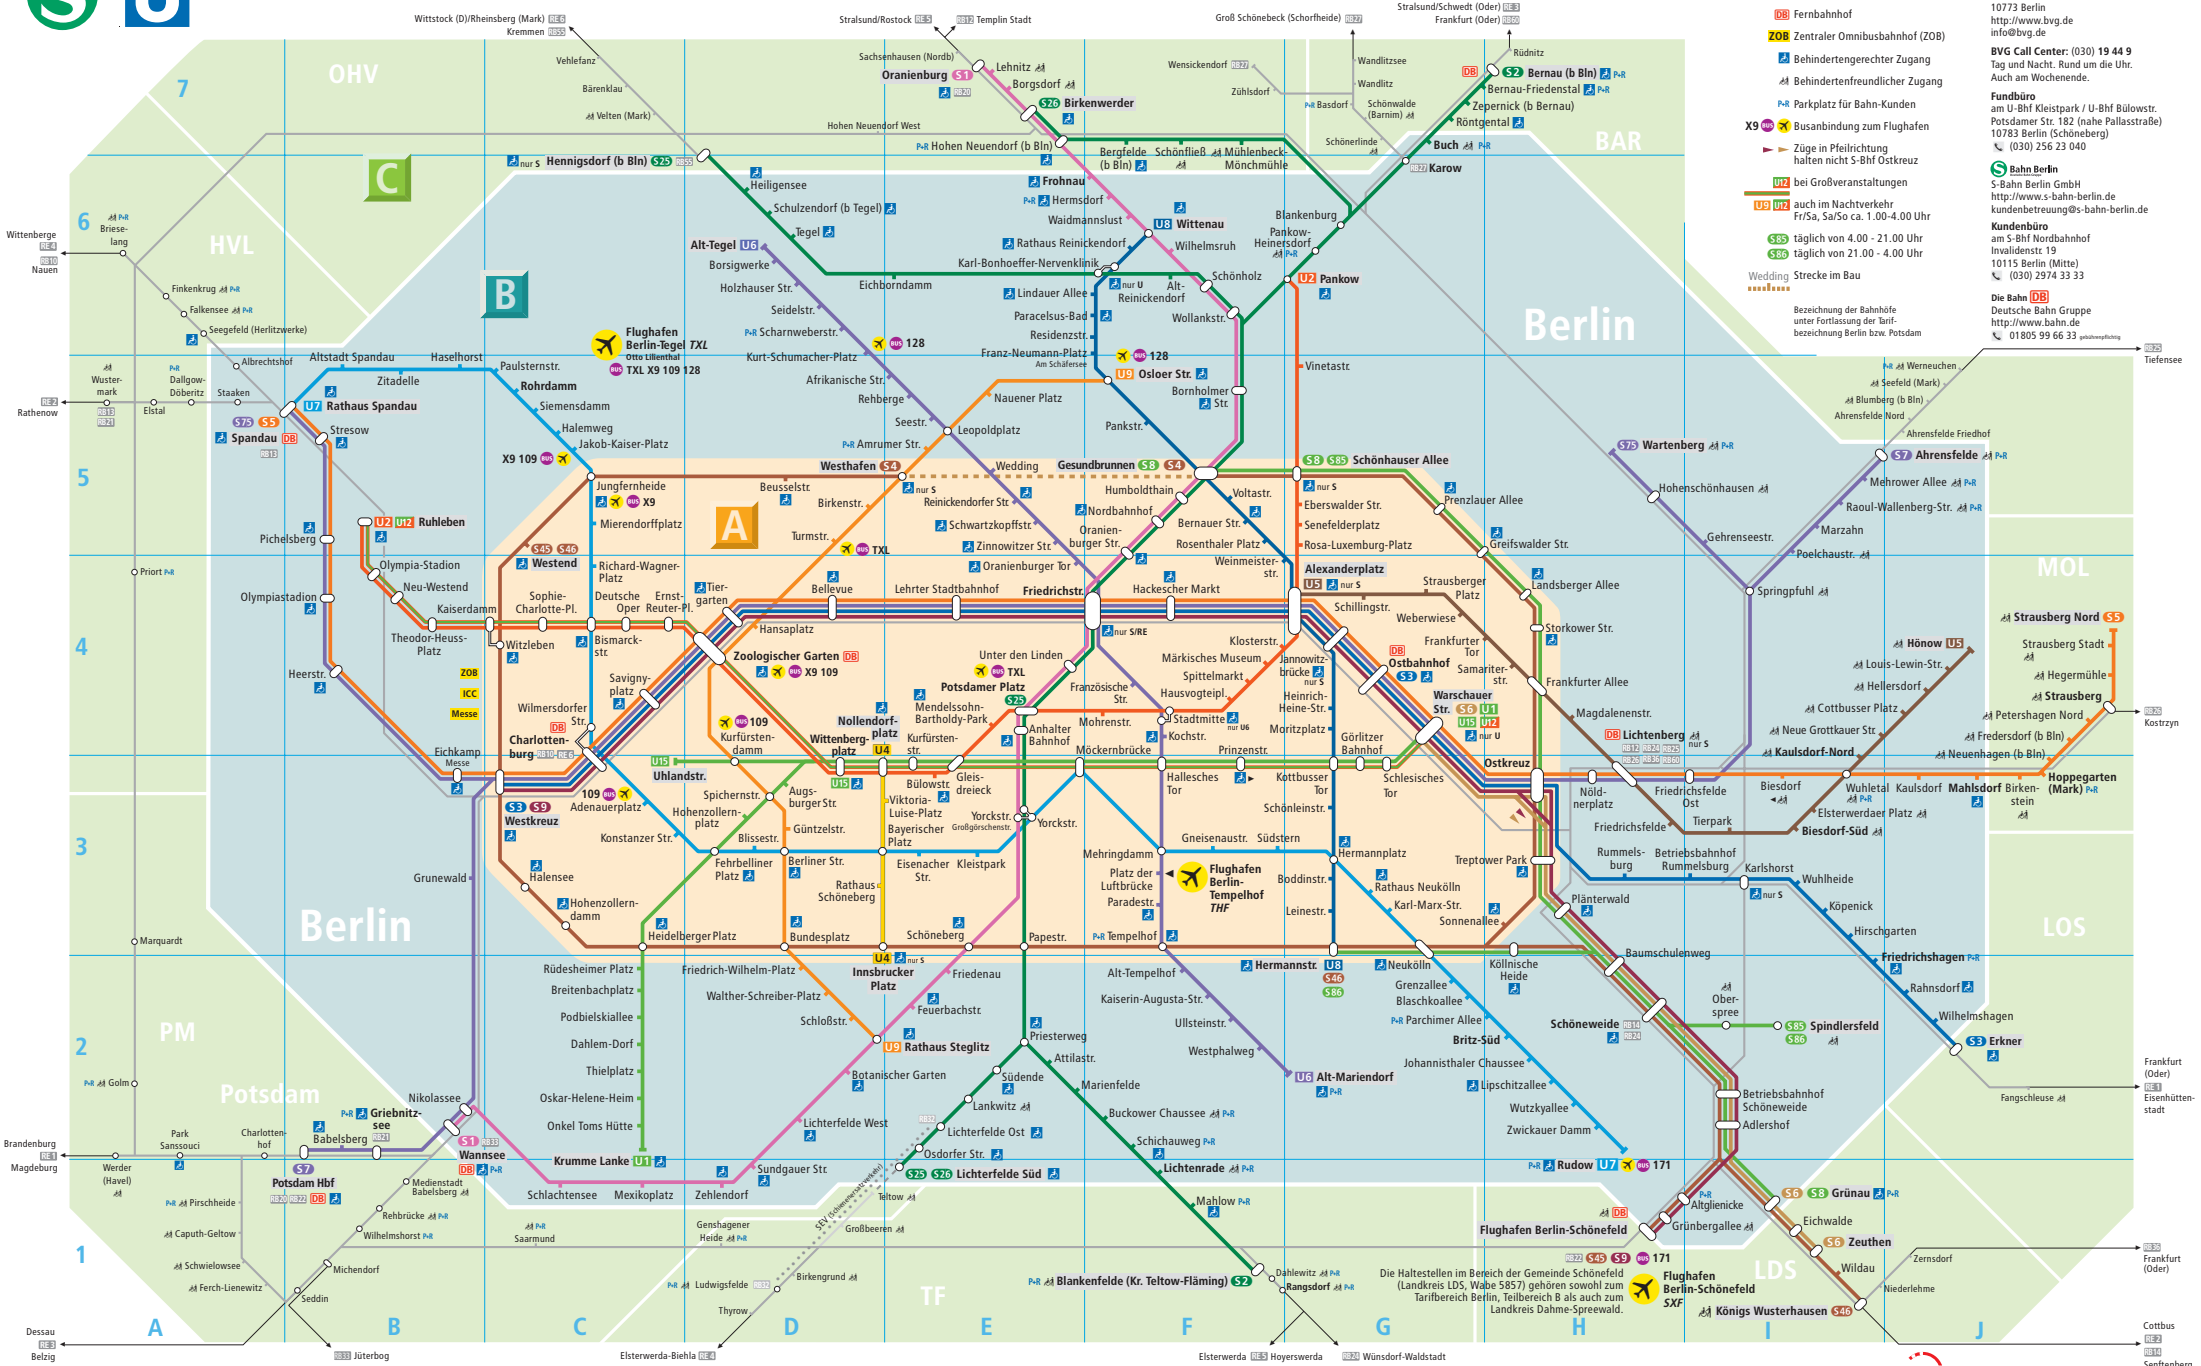

S+U-Bahn-Netz

Tariffbereich Berlin A B C

A B Bahnhöfe in Berlin C Bahnhöfe in Brandenburg

Legende

- S+U-Bahn-Linie mit Umsteigemöglichkeit
- OB Fernbahnhof
- ZOB Zentraler Omnibusbahnhof (ZOB)
- ♿ Behindertengerechter Zugang
- ♿ Behindertengerechter Zugang
- PKR Parkplatz für Bahn-Kunden
- X9 Busanbindung zum Flughafen
- ♿ Züge in Pfeilrichtung halten nicht 5-BfH Ostkreuz
- U12 bei Großveranstaltungen
- U9 U12 auch im Nachtverkehr Fr/5a, Sa/5o ca. 1.00-4.00 Uhr
- S35 täglich von 4.00 - 21.00 Uhr
- S36 täglich von 21.00 - 4.00 Uhr
- Wedding Strecke im Bau

BVG
Berliner Verkehrsbetriebe (BVG)
10773 Berlin
<http://www.bvg.de>
info@bvg.de

BVG Call Center: (030) 19 44 9
Tag und Nacht. Rund um die Uhr.
Auch am Wochenende.

Fundbüro
am U-BfH Kleistpark / U-BfH Bülowstr.
Potsdamer Str. 182 (nahe Palasstraße)
10783 Berlin (Schöneberg)
☎ (030) 256 23 040

S-Bahn Berlin
S-Bahn Berlin GmbH
<http://www.s-bahn-berlin.de>
kundenbetreuung@s-bahn-berlin.de

Kundenbüro
am S-BfH Nordbahnhof
Invalidenstr. 19
10115 Berlin (Mitte)
☎ (030) 2974 33 33

Die Bahn (DB)
Deutsche Bahn Gruppe
<http://www.bahn.de>
☎ 01805 99 66 33 bahnwerbung@bvg.de

Partner im **VBB**

BVG Berliner Verkehrsbetriebe

S-Bahn Berlin
Deutsche Bahn Gruppe